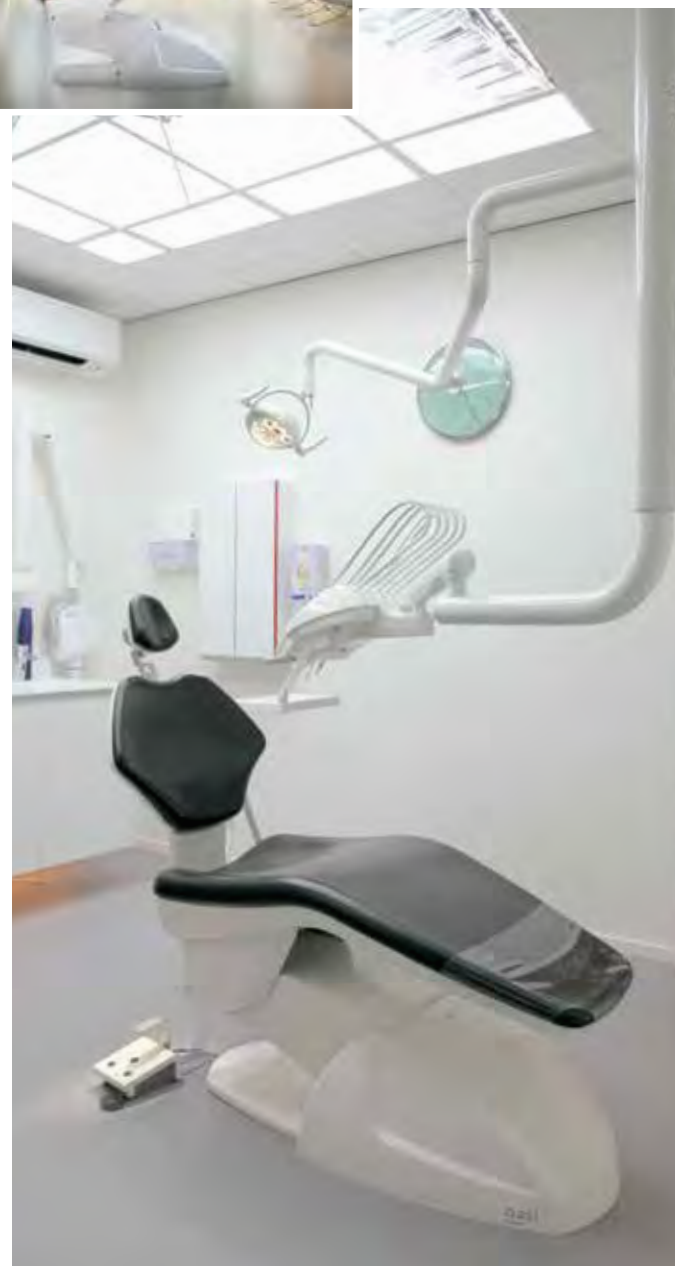

VANAF **€ 159,-** P/MND

EURODENT

60

5 JAAR FABRIEKSGARANTIE

Ook verkrijgbaar als split- en plafondopstelling voor links- en rechtshandig gebruik

PASSIE VOOR UW PRAKTIJK

- Gratis praktijkontwerp
- Gratis 5 jaar garantie
- Gratis installatie en instructie
- Gratis test waterkwaliteit